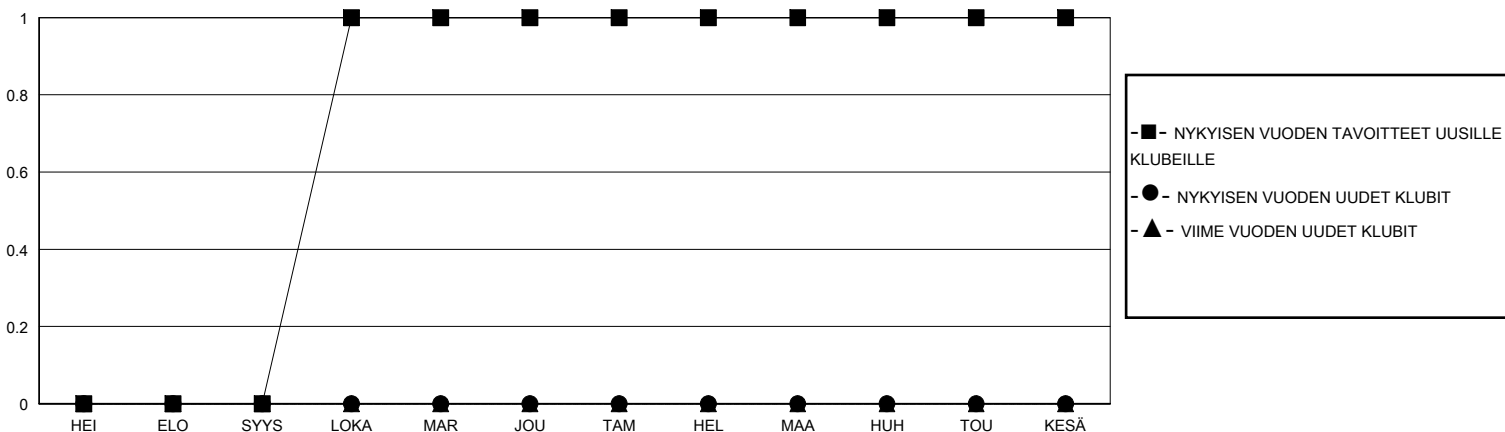

# MONTHLY MEMBERSHIP PROGRESS REPORT

District 107 L

Results as of: 9/30/2023

GMT:

SIJAINTI FINLAND

GMT VAALIPIIRI

Klubit				jäsentä			
TULOKSET 2023-2024				TULOKSET 2023-2024			
NELJÄNNES	UUDEN KLUBIN TAVOITE	UUDET KLUBIT	LOPETETUT KLUBIT	NELJÄNNES	JÄSENKASVUN NETTOTAVOITE	TOTEUTUNUT JÄSENKASVU	POISTETUT JÄSENET (mukaan lukien siirrot)
HEI/ELO/SYYS	0	0	0	HEI/ELO/SYYS	10	5	17
LOKA/MAR/JOU	1	0	0	LOKA/MAR/JOU	0	0	0
TAM/HEL/MAA	0	0	0	TAM/HEL/MAA	16	0	0
HUH/TOU/KESÄ	0	0	0	HUH/TOU/KESÄ	10	0	0

TAVOITTEET JA UUDET KLUBIT, KUMULATIIVINEN

TAVOITTEET JA JÄSENET, KUMULATIIVINEN

LAKKAUTETUT KLUBIT: 0

4 CLUBS OF 36 LISÄNNYT YHDEN TAI USEAMMAN UUTTA JÄSENTÄ

SUKUPUOLIJAKAUMA

MIES 530 (66.58%)  
NAINEN 266 (33.42%)