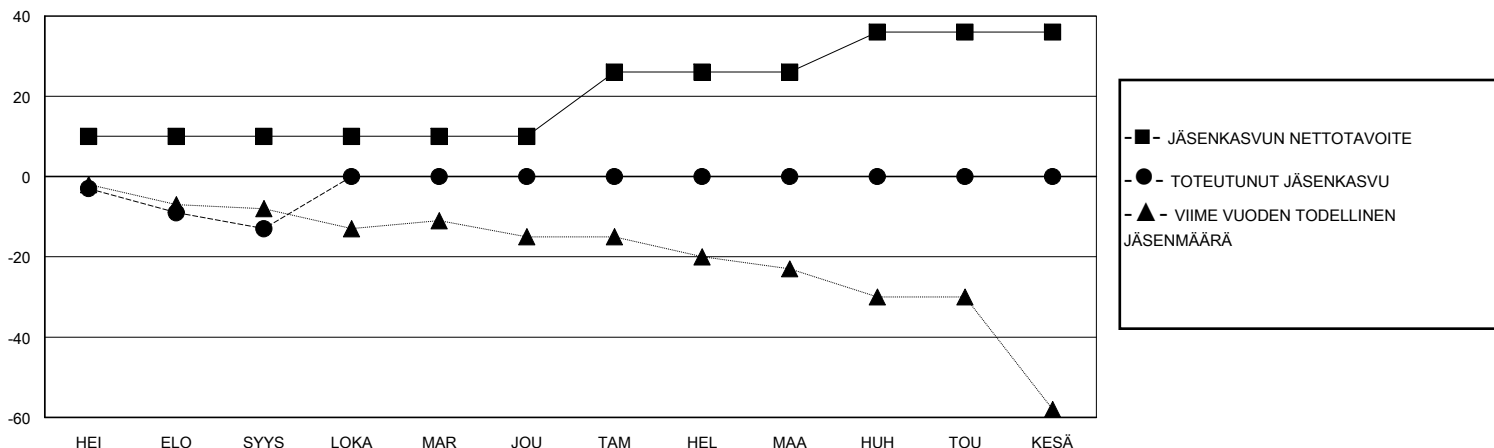

# MONTHLY MEMBERSHIP PROGRESS REPORT

District 107 L

Results as of: 9/30/2023

GMT:

SIJAINTI FINLAND

GMT VAALIPIIRI

Klubit				jäsentä			
TULOKSET 2023-2024				TULOKSET 2023-2024			
NELJÄNNES	UUDEN KLUBIN TAVOITE	UUDET KLUBIT	LOPETETUT KLUBIT	NELJÄNNES	JÄSENKASVUN NETTOTAVOITE	TOTEUTUNUT JÄSENKASVU	POISTETUT JÄSENET (mukaan lukien siirrot)
HEI/ELO/SYYS	0	0	0	HEI/ELO/SYYS	10	5	17
LOKA/MAR/JOU	1	0	0	LOKA/MAR/JOU	0	0	0
TAM/HEL/MAA	0	0	0	TAM/HEL/MAA	16	0	0
HUH/TOU/KESÄ	0	0	0	HUH/TOU/KESÄ	10	0	0

TAVOITTEET JA UUDET KLUBIT, KUMULATIIVINEN

TAVOITTEET JA JÄSENET, KUMULATIIVINEN

LAKKAUTETUT KLUBIT: 0

4 CLUBS OF 36 LISÄNNYT YHDEN TAI USEAMMAN UUTTA JÄSENTÄ

SUKUPUOLIJAKAUMA

MIES 530 (66.58%)  
NAINEN 266 (33.42%)